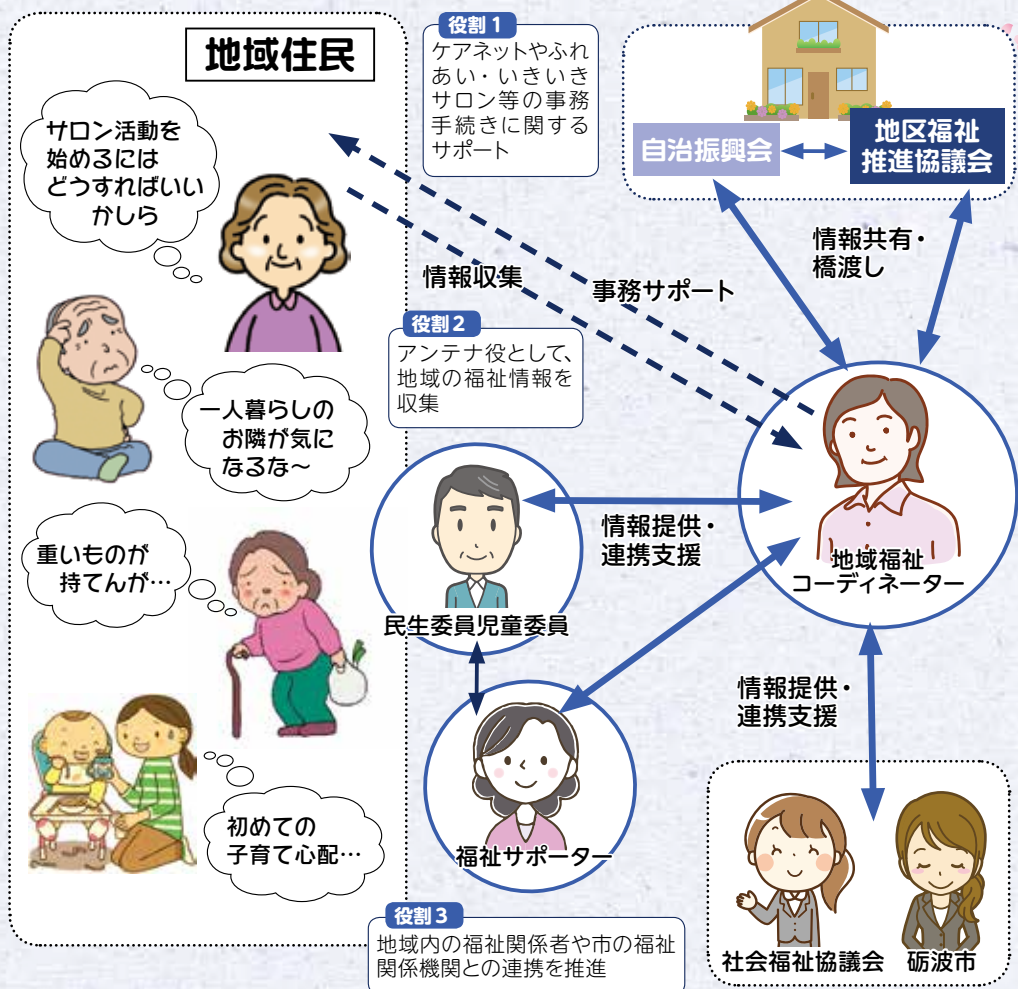

●地域福祉コーディネーターの紹介●

市内 21 地区の福祉のアンテナ役の地域福祉コーディネーターの皆さんを紹介します。

(敬称略)

出町	宮本	隆志
庄下	埜村	豊壽
中野	横山	昭芳
五鹿屋	高島	伸之
東野尻	表	とし美
鷹栖	長井	孝志
若林	野原	英子
林	松島	由美子
高波	北西	宇佐見
油田	岡部	紀子
南般若	松澤	由美子
柳瀬	林	源治
太田	金子	章子
般若	黒田	利博
東般若	島	清貴
梅檀野	荒川	美佐子
梅檀山	満保	幸美
東山見	吉田	眞利子
青島	松井	鈴子
雄神	泉野	康子
種田	前野	和美