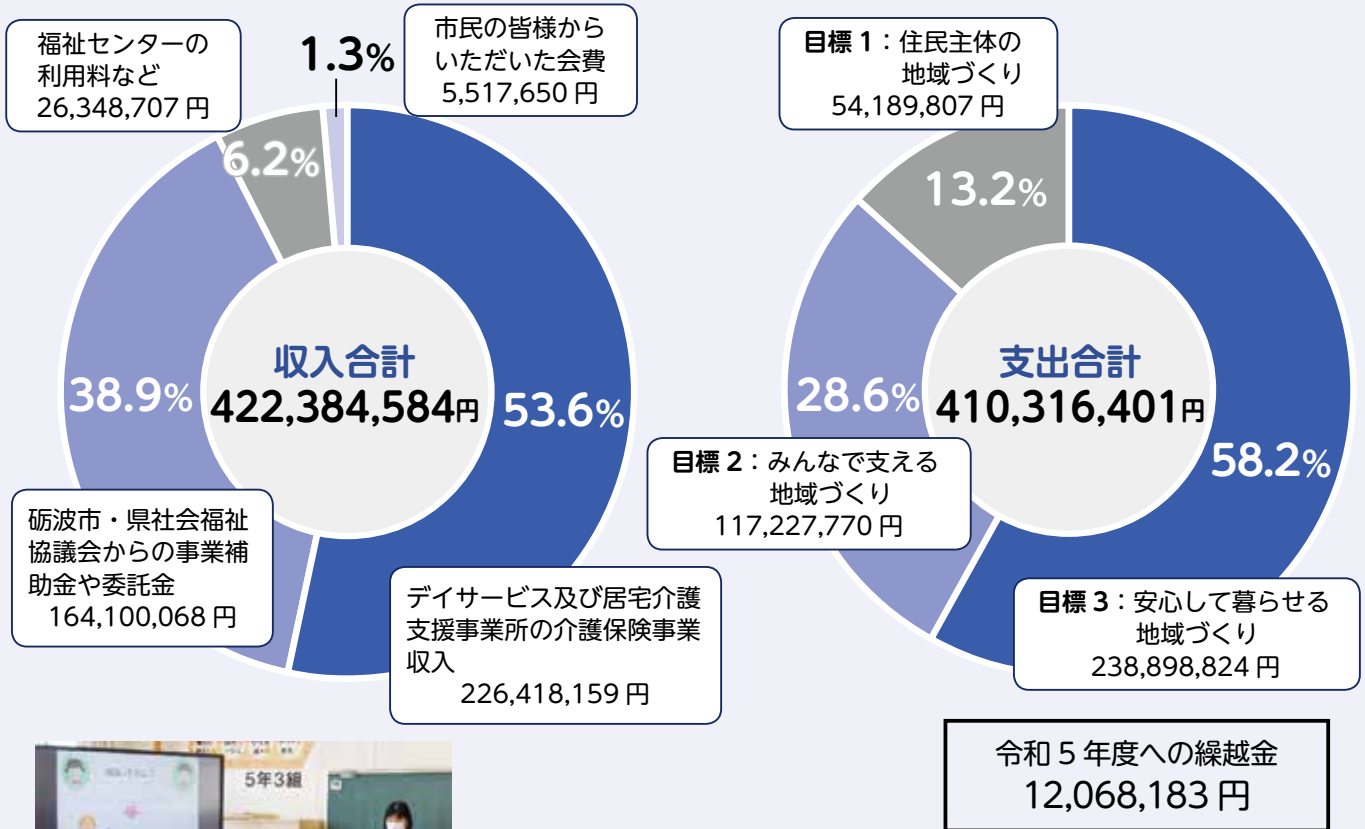

## 令和4年度

# 市社会福祉協議会事業報告及び決算

「第4次地域福祉活動計画」に掲げた3つの目標に基づき、地区福祉推進協議会の活動支援やボランティア活動の推進など、地域における絆の強化を図るため、さまざまな事業に取り組みました。

福祉教育出前講座