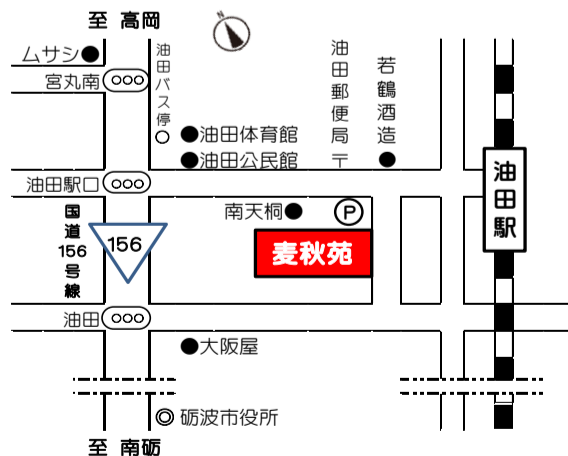

4月1日(土)10:00~15:00

※この時間内であれば、好きな時間にご利用いただけます

「ゆめふうせん」の皆さんと
バルーンアートをして遊ぼう♪

※お子さんと一緒に入館される**保護者の入館料が無料になりました!!**
 パパ、ママ、おじいちゃん、おばあちゃんと一緒に来てね♪

※入館時はマスクの着用と手指の消毒をお願いします

◆お問合せ◆

砺波市福祉センター 麦秋苑
 砺波市三郎丸183 - 2
 TEL・FAX 33 - 2846