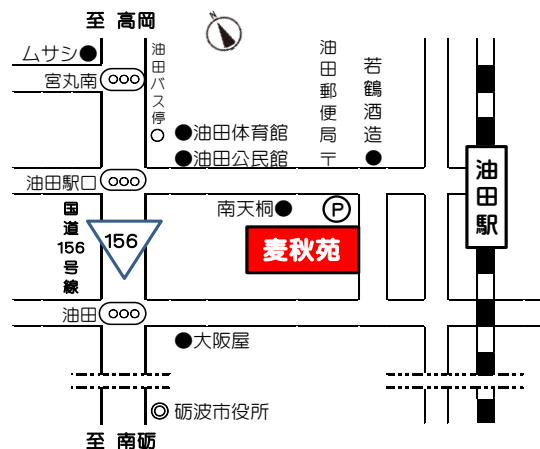

第1土曜日休館のため、第1日曜日です

5月7日(日)10:00~15:00

※この時間内であれば、好きな時間にご利用いただけます

「ラブリーグループ」の皆さんと遊ぼう♪
腹話術のケンちゃんが遊びに来るよ！

※腹話術のケンちゃんは午前中のみです。午後は他の遊びをします。

※お子さんと一緒に入館される**保護者の入館料が無料になりました!!**
 パパ、ママ、おじいちゃん、おばあちゃんと一緒に来てね♪

※入館時はマスクの着用と手指の消毒をお願いします

◆お問合せ◆

砺波市福祉センター 麦秋苑
 砺波市三郎丸183-2
 TEL・FAX 33-2846

※ホームページ、TwitterやInstagramもチェックしてね！

砺波市社会福祉協議会

<http://www.tonami-shakyo.or.jp/>

<https://twitter.com/tonamishakyo>

砺波市福祉センター麦秋苑

tonamishakyo