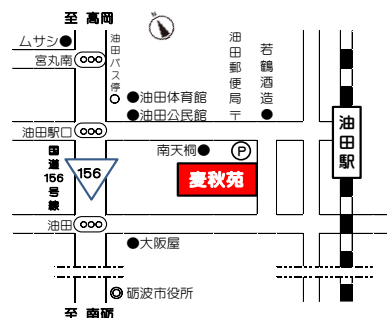

**「いきいき工作メイト」さんと
 作って遊ぼう♪**

※いきいき工作メイトさんの時間は**13:30～14:30**です。

午前中は別の遊びをします

※お子さんと一緒に入館される保護者の入館料が無料になりました!!
 パパ、ママ、おじいちゃん、おばあちゃんと一緒に来てね♪

※入館時は検温と手指の消毒をお願いします

◆お問合せ◆

砺波市福祉センター 麦秋苑
砺波市三郎丸183 - 2
TEL・FAX (0763) 33 - 2846