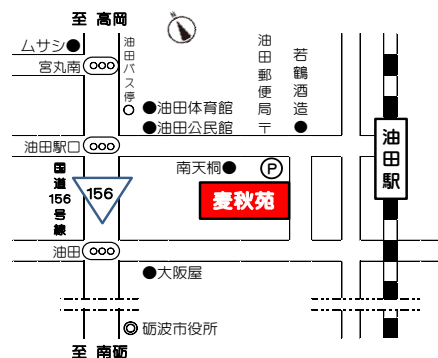

※この時間内であれば、好きな時間にご利用いただけます

**「竹の子グループ」の皆さんと  
 折り紙や工作をしてあそぼう♪**

**※お子さんと一緒に入館される保護者の入館料が無料になりました!!**  
 パパ、ママ、おじいちゃん、おばあちゃんと一緒に来てね♪

※毎日遊べる、キッズルーム(あそびの部屋)できました！  
 こどものあそびば以外の日も、開館日はいつでも遊べます♪

◆お問合せ◆

**砺波市福祉センター 麦秋苑**  
**砺波市三郎丸183 - 2**  
**TEL・FAX (0763) 33 - 2846**