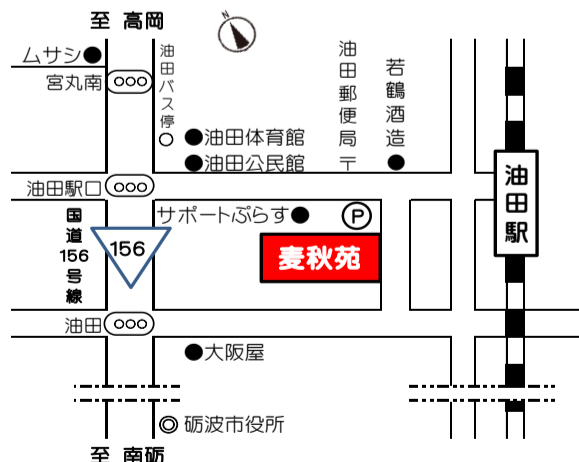

◆お問合せ◆

砺波市福祉センター 麦秋苑

砺波市三郎丸183 - 2

TEL・FAX (0763) 33 - 2846

※ホームページ、X(旧Twitter)やInstagramもチェックしてね！

砺波市社会福祉協議会

<http://www.tonami-shakyo.or.jp/>

<https://twitter.com/tonamishakyo>

砺波市福祉センター麦秋苑

tonamishakyo