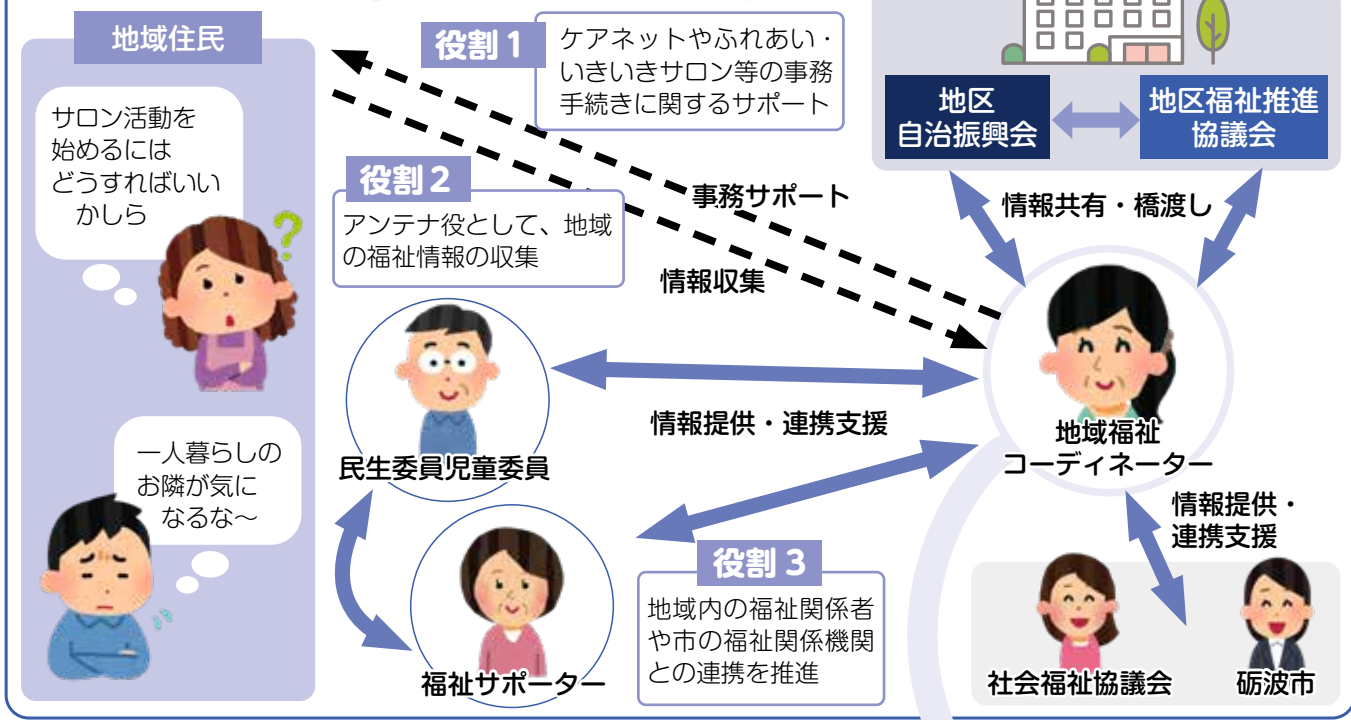

複雑化した生活困窮課題を解決していくため、関係機関をはじめ、地域住民、組織・団体等と連携を図り包括的な支援体制の強化を図ります。

災害に備えた業務のクラウド化

いざという時に地域福祉サービスの継続を図るため、基幹業務のデータシステムのクラウド化と災害時にも活用できるシステムアプリの導入を図ります。

※令和6年度予算の詳細については砺波市社会福祉協議会のホームページをご覧ください。

社会福祉法人砺波市社会福祉協議会

令和7年4月採用職員を募集します

- 応募資格 平成元年4月2日以降に生まれた方（資格の有無問わず）
- 一次試験 7月14日(日) 場所：砺波市社会福祉会館
- 試験科目 職務基礎力試験
- 募集期間 5月7日(火)～6月14日(金)

※受験案内や申込書は、砺波市社会福祉協議会のホームページからご覧いただけます。

地域福祉コーディネーターの紹介

善意の窓口 3月15日～4月14日

3月26日、(株)宮木建設様より、106,721円をご寄付いただきました。毎年、職場等で出た鉄くずや古紙を集め換金した収益金をご寄付くださり、今回で11回目、総額 1,053,460 円となりました。