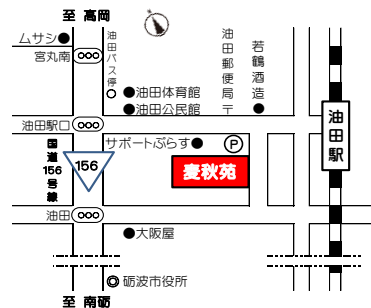

※ホームページ、X(旧Twitter)やInstagramもチェックしてね！

砺波市社会福祉協議会

<https://www.tonami-shakyo.or.jp/>

<https://twitter.com/tonamishakyo>

砺波市福祉センター 麦秋苑

tonamishakyo