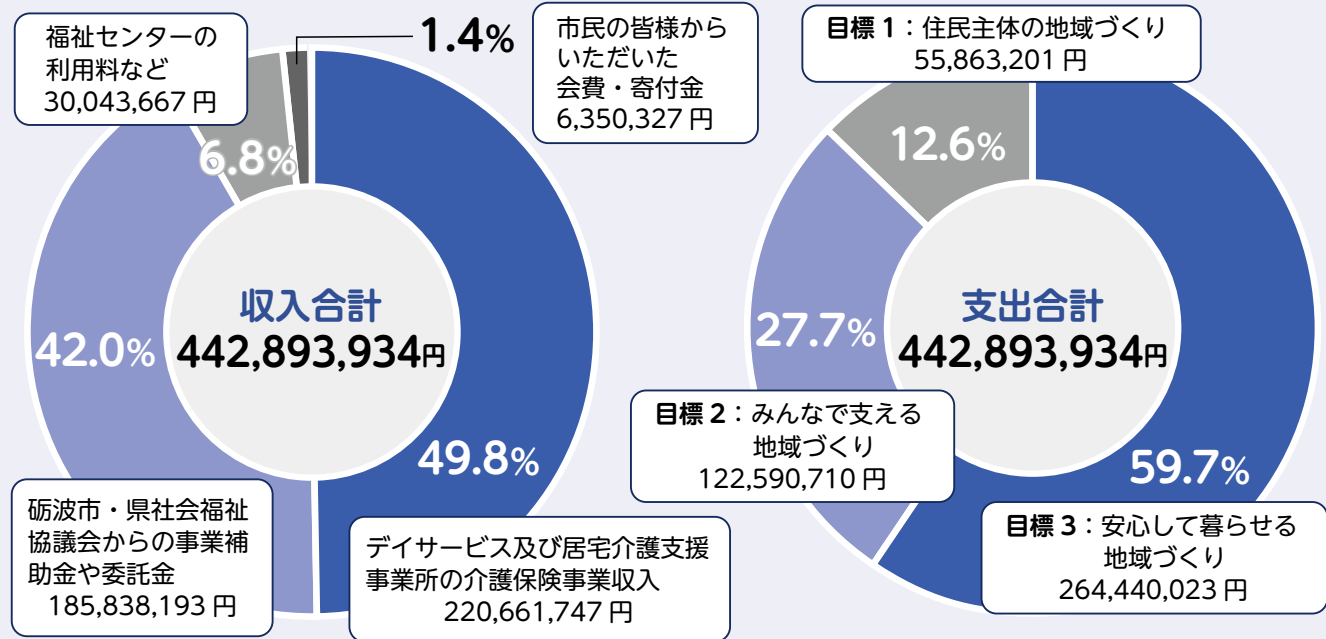

## 令和5年度 市社会福祉協議会事業報告及び決算

「第4次地域福祉活動計画」に掲げた3つの目標に基づき、地区福祉推進協議会の活動支援やボランティア活動の推進など、地域における絆の強化を図るため、さまざまな事業に取り組みました。

【目標1：住民主体の地域づくり】  
福祉教育の推進 など

【目標2：みんなで支える地域づくり】  
eスポーツサポーター養成講座の開催 など

【目標3：安心して暮らせる地域づくり】  
災害ボランティアセンター運営訓練の実施 など

## 夏休みボランティアパック 参加者募集!!

対象：小学生～大人  
申込締切：各実施日の1週間前まで

「ボランティアパック」では夏休みに参加できる地域イベントのボランティアを紹介しています。興味のあるボランティア活動を選んでお申込みください!!

※申込者数が多い場合は先着順とさせていただきます。募集状況によりお断りさせていただく場合があります。

こちらからもお申込みできます!

問合先 砺波市ボランティアセンター ☎ 32-0294