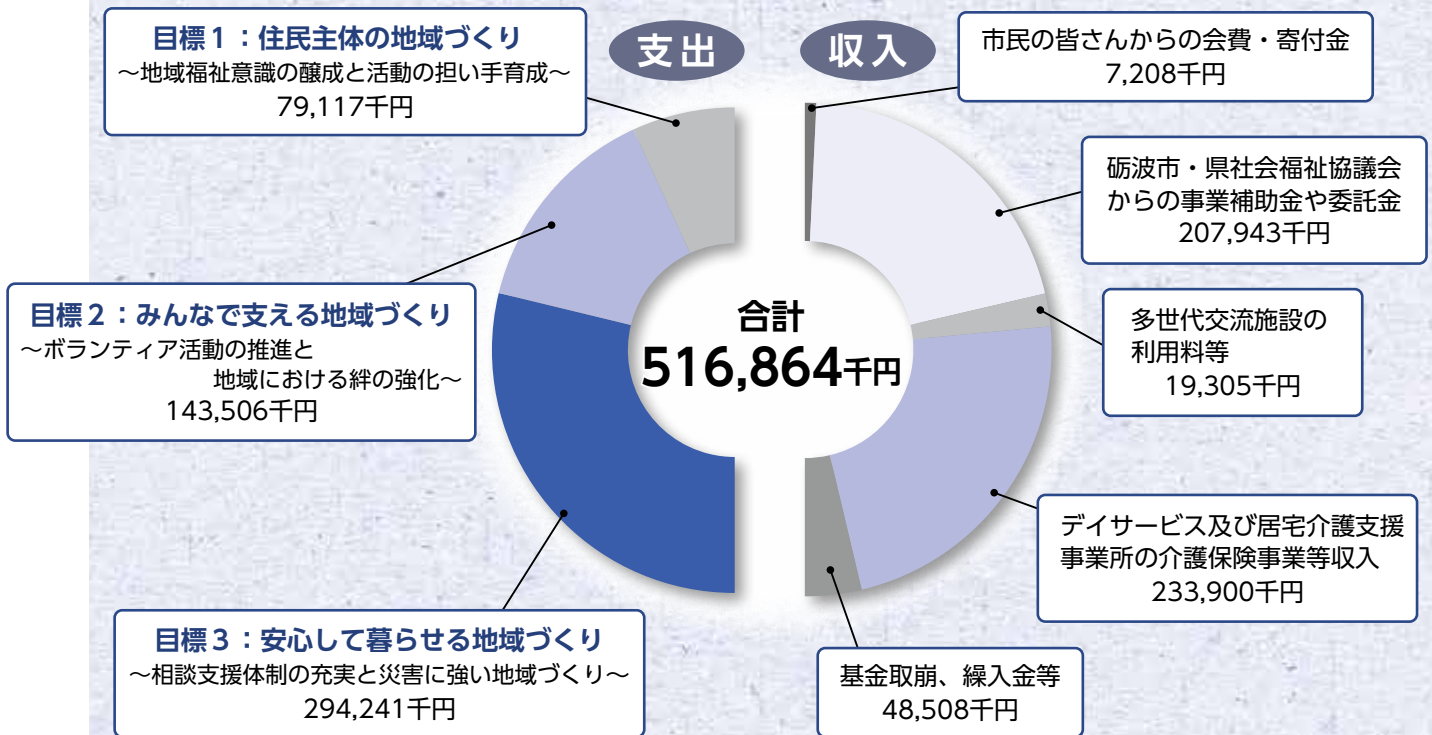

互いに助けあい励ましあう あたたかいまちづくり

社協だより

2026.5月号

～地域共生社会の実現に向けて～

令和8年度砺波市社会福祉協議会事業計画・資金収支予算

砺波市社会福祉協議会では、令和8年度から始まる第5次地域福祉活動計画を踏まえ、地域の実情にあわせた自主的な活動を支援するとともに、新たな福祉課題の解決とさらなる地域福祉の推進を図ります。「互いに助けあい励ましあう あたたかいまちづくり」を目指し、3つの目標を柱に地域住民の皆さん・市内関係機関及び福祉団体と連携して地域福祉活動を推進していきます。