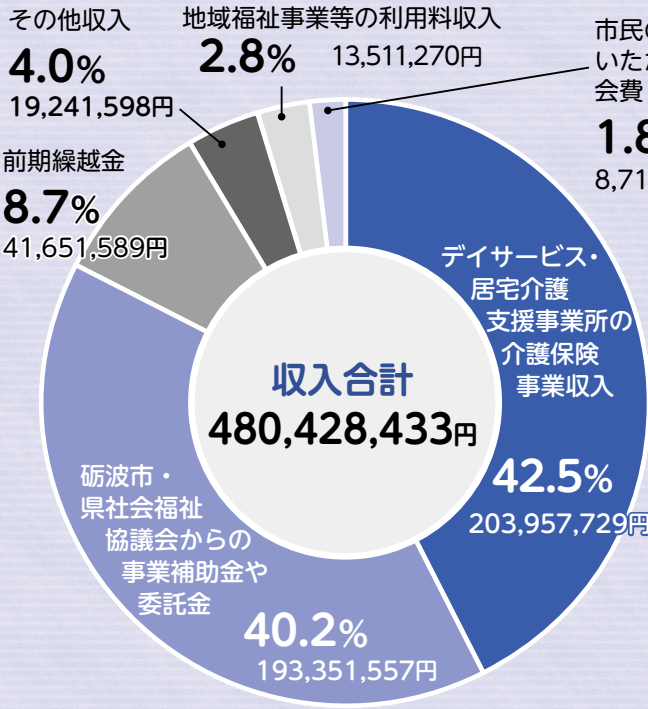

令和7年度

## 市社会福祉協議会事業報告及び決算

「第4次地域福祉活動計画」に掲げた3つの目標に基づき、地区福祉推進協議会の活動支援やボランティア活動の推進など、地域における絆の強化を図るため、さまざまな事業に取り組みました。

夏休みのボランティア活動の様子

令和7年度は、住民同士による見守り活動や福祉活動を支える人材の育成、気軽に立ち寄れる居場所づくりなど、地域全体で支える取り組みを推進していく「第5次砺波市地域福祉活動計画」を策定しました。