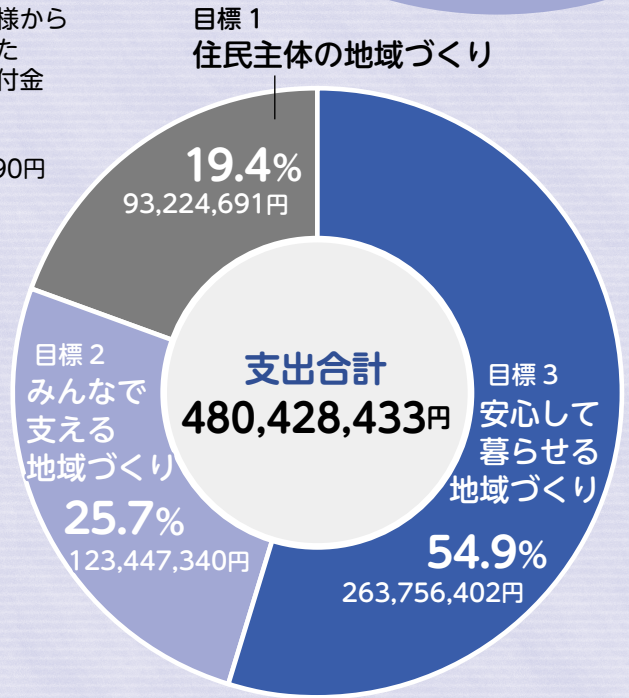

令和7年度

## 市社会福祉協議会事業報告及び決算

「第4次地域福祉活動計画」に掲げた3つの目標に基づき、地区福祉推進協議会の活動支援やボランティア活動の推進など、地域における絆の強化を図るため、さまざまな事業に取り組みました。

夏休みのボランティア活動の様子

令和7年度は、住民同士による見守り活動や福祉活動を支える人材の育成、気軽に立ち寄れる居場所づくりなど、地域全体で支える取り組みを推進していく「第5次砺波市地域福祉活動計画」を策定しました。